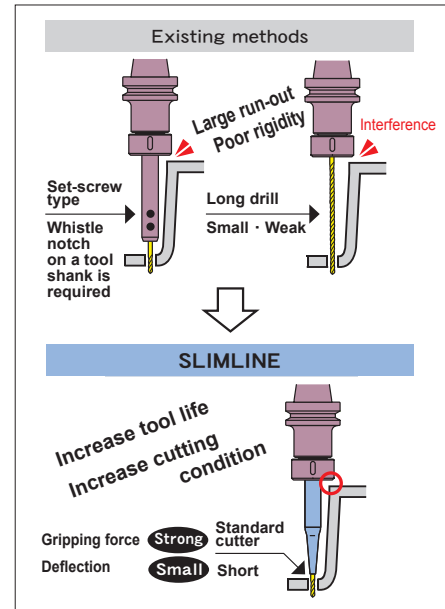

STRAIGHT ARBOR

ST 10 C - SL SA 3 - 110 - M42

Carbide shank SLIMLINE φD L Effective length

METRIC	10
	12
	16
	20
	25
	32
	42
INCH	19.05
	25.4