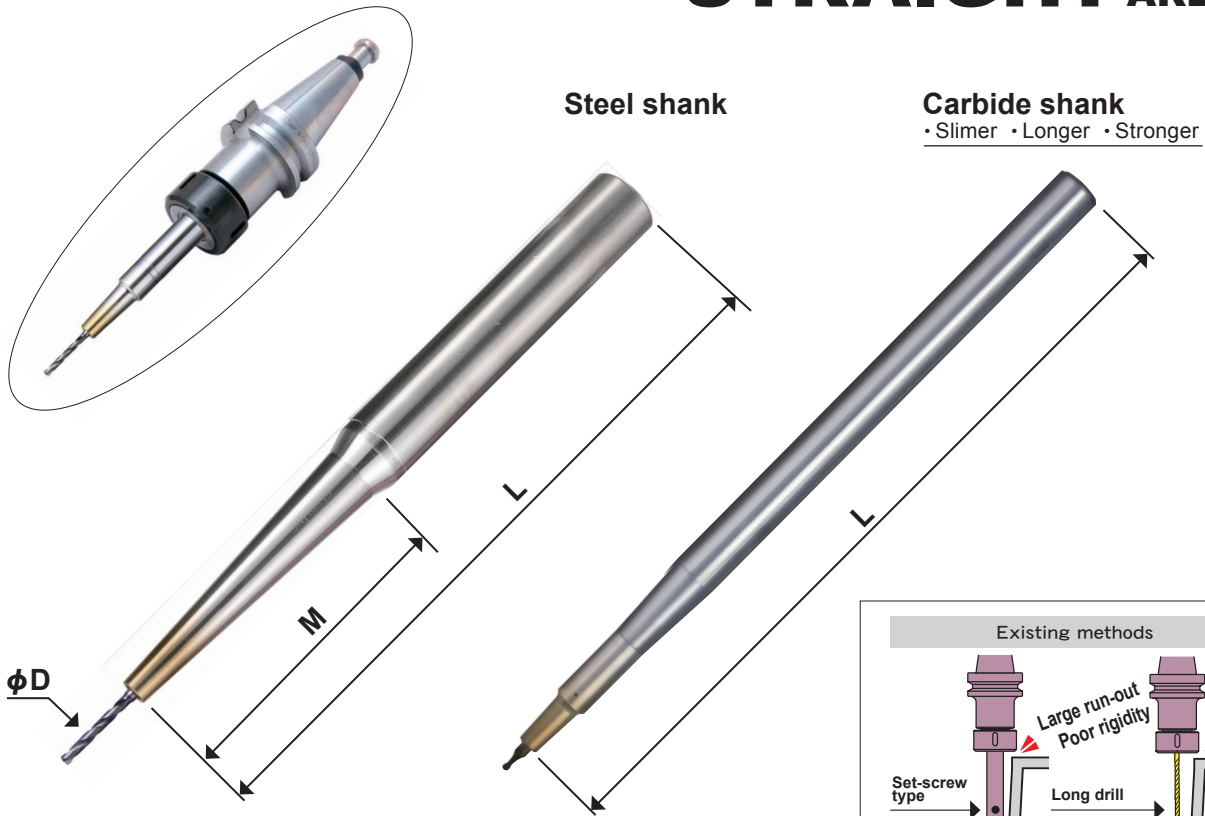

STRAIGHT ARBOR

ST 10 C - SL SA 3 - 110 - M42

Carbide shank SLIMLINE φD L Effective length

METRIC	10
	12
	16
	20
	25
	32
	42
INCH	19.05
	25.4